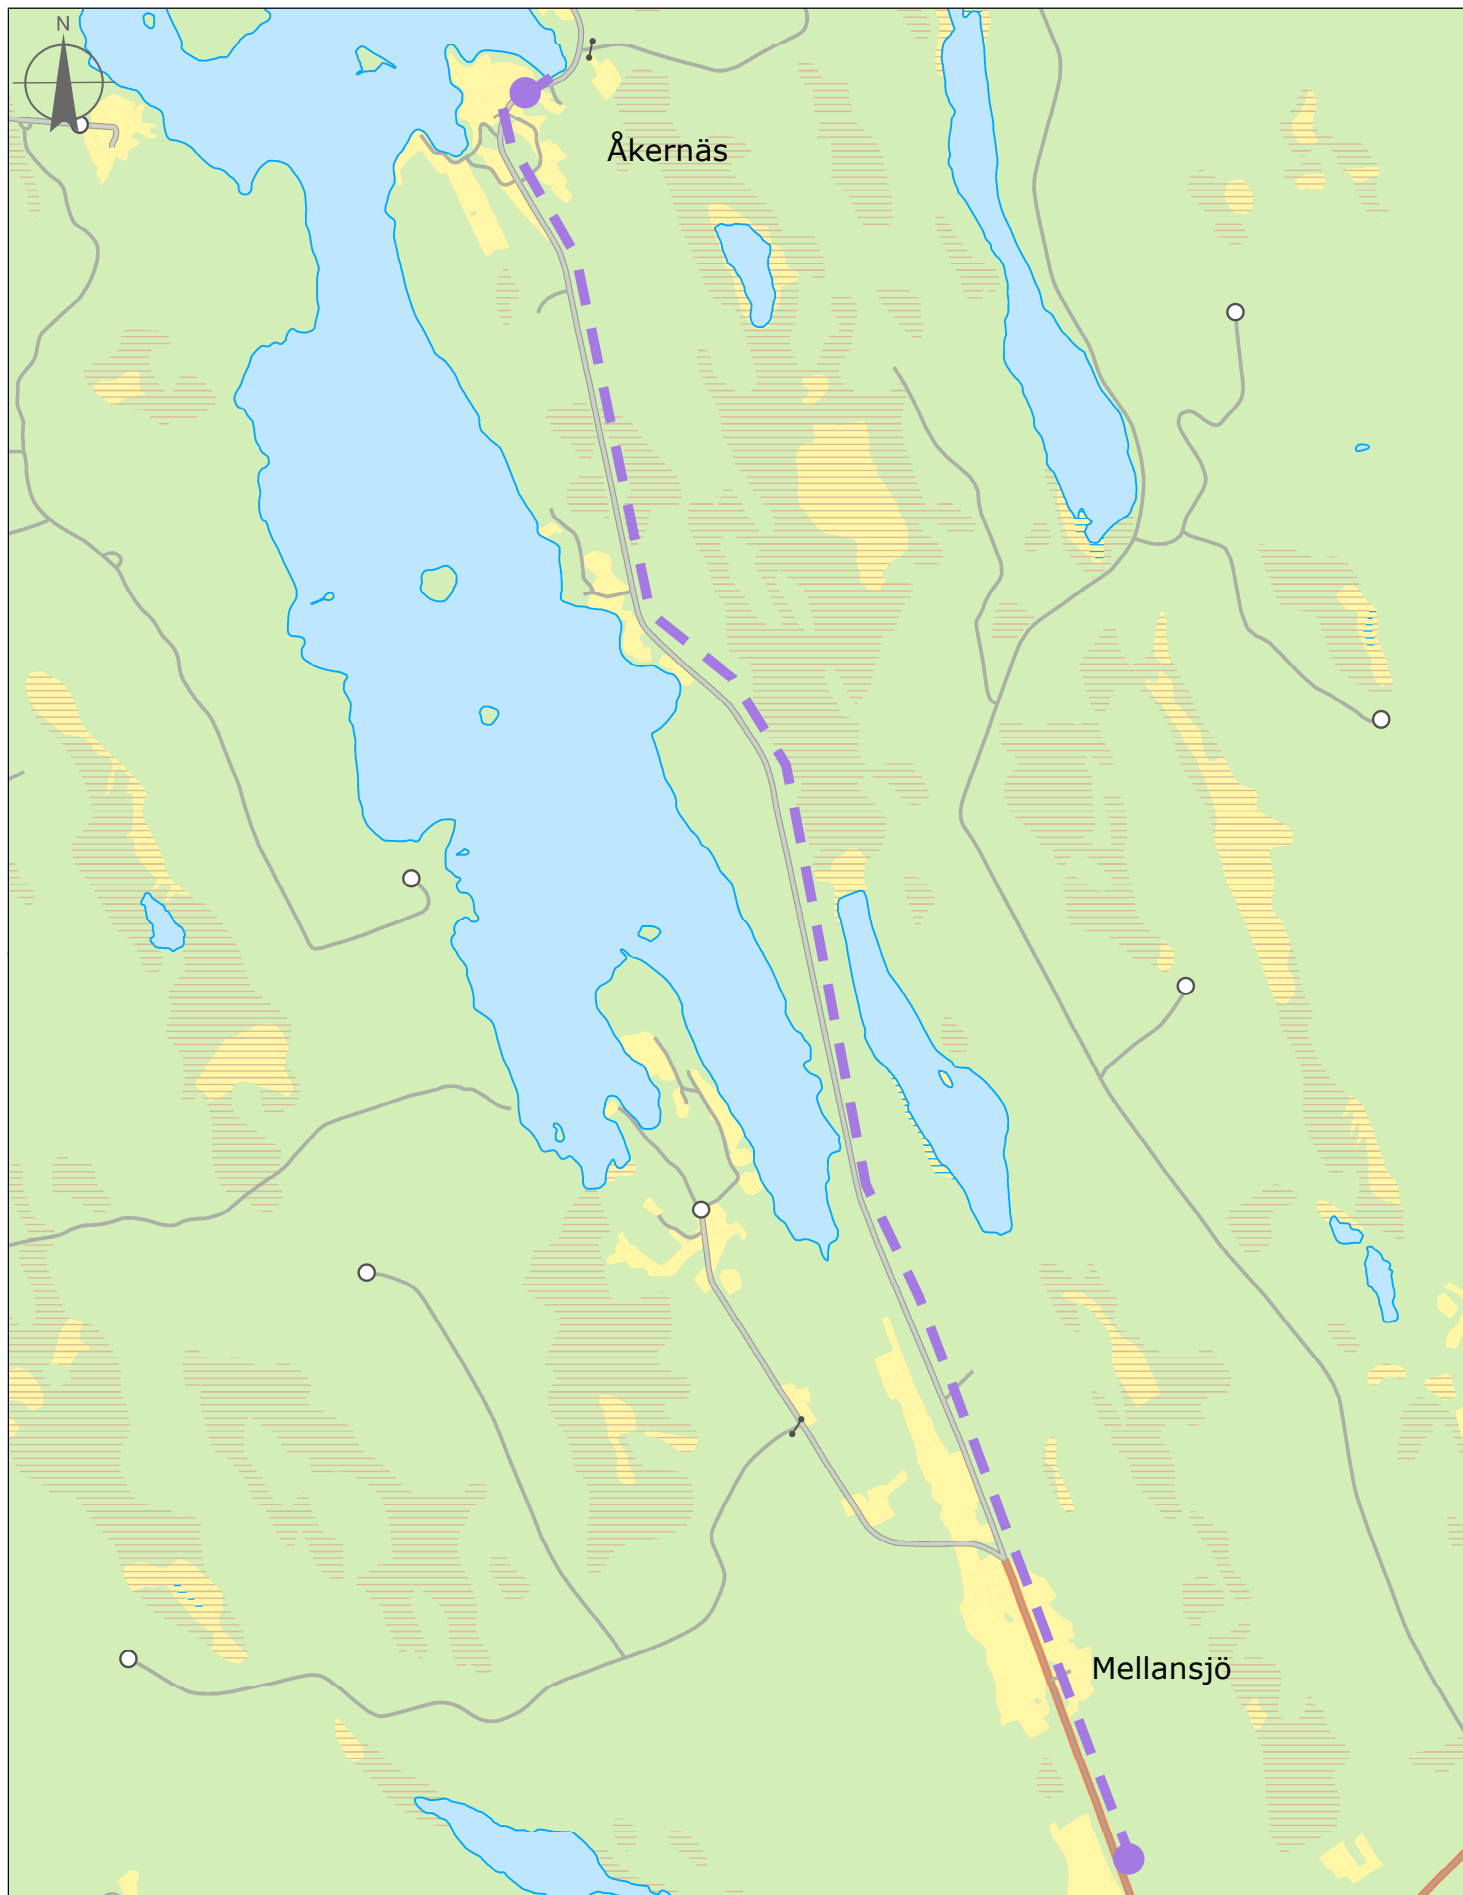

Öreälven Östra

november 21, 2022

Ottervattnet - Västansjö

0,5 0 0,5 1 1,5 [km]

1:20 296